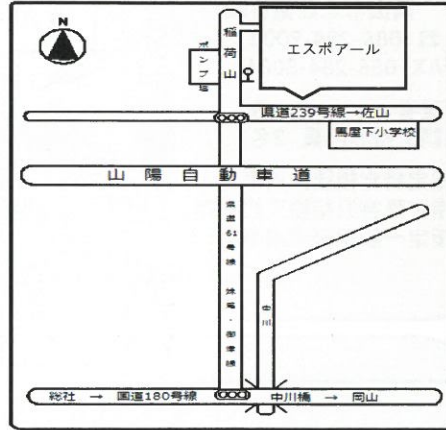

ご利用案内

○利用希望・相談はお気軽にご連絡ください。

※新型コロナウイルス感染予防対策を徹底した上で業務を行っています。

○見学・ボランティアの方の来所を心よりお待ちしております。

○案内図○

○交通機関

- ・岡山駅・天満屋バスステーションから「新岡山港」行き乗車、「新道江並」バス停で下車、徒歩5分
- ・岡山駅・天満屋バスステーションから、「岡山ふれあいセンター」行き乗車、「桑野営業所」バス停で下車、徒歩5分
- ・岡山市内中心部より、車で約20分

○交通機関

- ・中鉄バス・・・大窪経由佐山団地行：大窪下車。徒歩5分

○Esपोアール・セルプ従作業所は北ふれあいセンター館内にあります。

社会福祉法人 同仁会 『Esपोアール』

KUWANO

STAR

SELP

事業内容